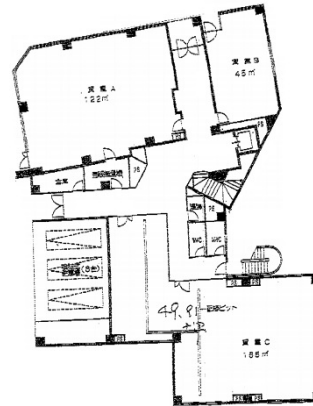

東海ソフトビル 1階36.91坪

愛知県名古屋市中村区名駅2-37-21

物件MAP

賃貸条件	
坪数	36.91坪
階数	1階
入居可能日	
ビル情報	
所在地	愛知県名古屋市中村区名駅2-37-21
最寄り駅	JR中央本線 名古屋駅 徒歩5分 JR東海道本線 名古屋駅 徒歩5分 名鉄名古屋本線 名鉄名古屋駅 徒歩5分 名古屋市営地下鉄東山線 名古屋駅 徒歩5分 名古屋市営地下鉄桜通線 名古屋駅 徒歩5分
エリア	名古屋駅周辺エリア
竣工	1993年6月
耐震	新耐震基準
階数	地上5階
用途	事務所
構造	SRC造
設備情報	
エレベーター	1基
空調	個別空調
OAフロア	
基準階天井高	2,500mm
光ファイバー	有り
トイレ	男女別・室外
セキュリティ	有り
駐車場	有り