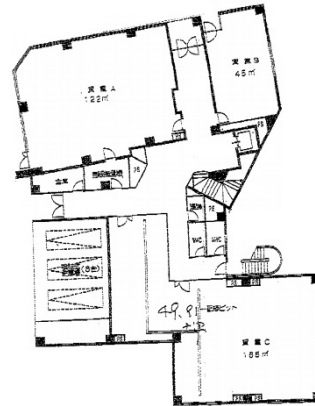

東海ソフトビル 1階36.91坪

愛知県名古屋市中村区名駅2-37-21

物件MAP

賃貸条件	
坪数	36.91坪
階数	1階
入居可能日	
ビル情報	
所在地	愛知県名古屋市中村区名駅2-37-21
最寄り駅	JR中央本線 名古屋駅 徒歩5分 JR東海道本線 名古屋駅 徒歩5分 名鉄名古屋本線 名鉄名古屋駅 徒歩5分 名古屋市営地下鉄東山線 名古屋駅 徒歩5分 名古屋市営地下鉄桜通線 名古屋駅 徒歩5分
エリア	名古屋駅周辺エリア
竣工	1993年6月
耐震	新耐震基準
階数	地上5階
用途	事務所
構造	SRC造
設備情報	
エレベーター	1基
空調	個別空調
OAフロア	
基準階天井高	2,500mm
光ファイバー	有り
トイレ	男女別・室外
セキュリティ	有り
駐車場	有り