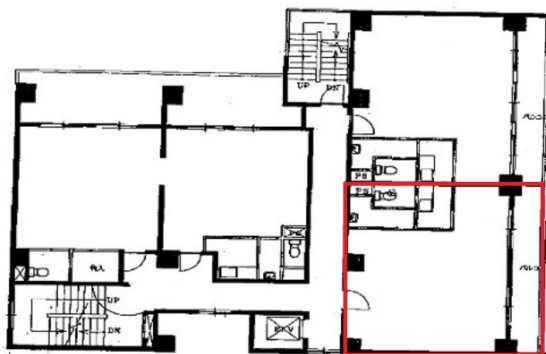

松岡第2ビル 3階13.77坪

愛知県名古屋市中村区名駅2-36-10

物件MAP

賃貸条件	
坪数	13.77坪
階数	3階 (302)
入居可能日	
ビル情報	
所在地	愛知県名古屋市中村区名駅2-36-10
最寄り駅	JR東海道本線 名古屋駅 徒歩5分 名鉄名古屋本線 名鉄名古屋駅 徒歩6分 名古屋市営地下鉄東山線 名古屋駅 徒歩3分 名古屋市営地下鉄桜通線 名古屋駅 徒歩3分
エリア	名古屋駅周辺エリア
竣工	1977年4月
耐震	旧耐震基準
階数	地上7階 地下1階
用途	事務所/店舗
構造	SRC造
設備情報	
エレベーター	1基
空調	個別空調
OAフロア	OAフロア
基準階天井高	2,550mm
光ファイバー	有り
トイレ	男女共用・室内
セキュリティ	有り
駐車場	無し