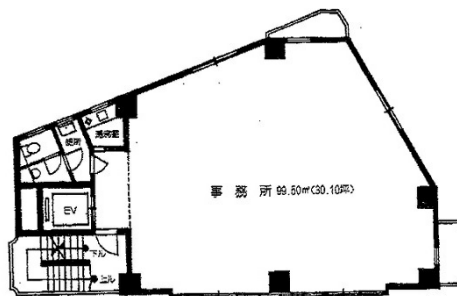

OAビル 3階30.1坪

愛知県名古屋市中村区名駅2-28-3

物件MAP

賃貸条件	
坪数	30.1坪
階数	3階
入居可能日	
ビル情報	
所在地	愛知県名古屋市中村区名駅2-28-3
最寄り駅	JR東海道本線 名古屋駅 徒歩7分 名鉄名古屋本線 名鉄名古屋駅 徒歩8分 名古屋市営地下鉄東山線 名古屋駅 徒歩5分 名古屋市営地下鉄桜通線 名古屋駅 徒歩5分
エリア	名古屋駅周辺エリア
竣工	1985年11月
耐震	新耐震基準
階数	地上7階 地下1階
用途	事務所
構造	SRC造
設備情報	
エレベーター	1基
空調	個別空調
OAフロア	その他
基準階天井高	2,500mm
光ファイバー	無し
トイレ	男女別・室外
セキュリティ	有り
駐車場	無し