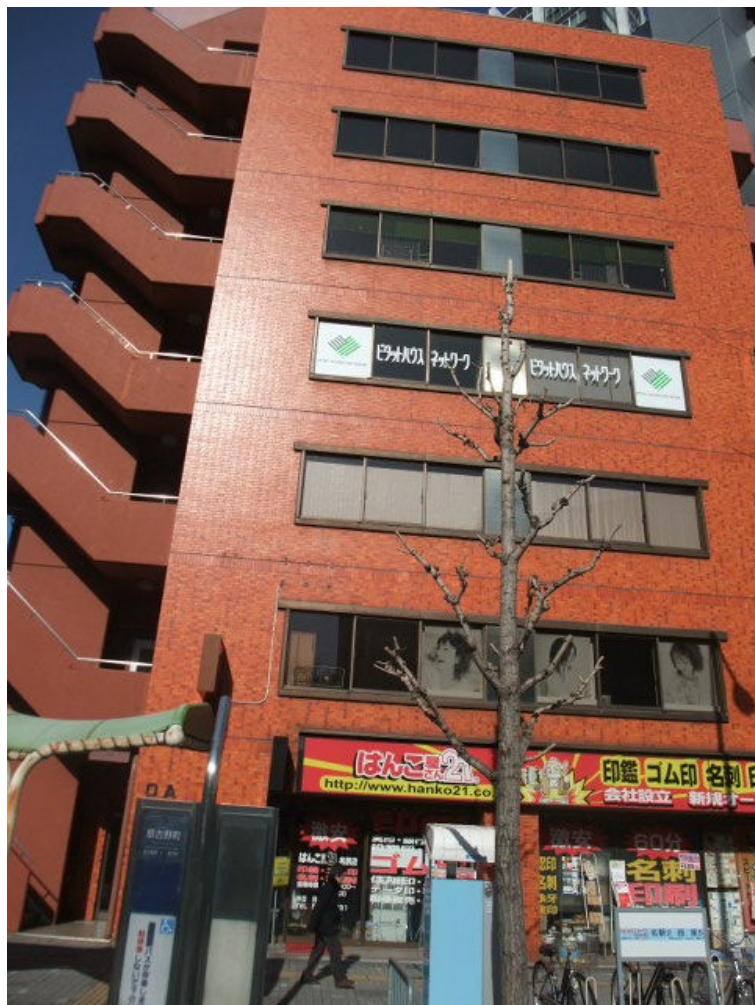

OAビル 3階30.1坪

愛知県名古屋市中村区名駅2-28-3

物件MAP

賃貸条件	
坪数	30.1坪
階数	3階
入居可能日	
ビル情報	
所在地	愛知県名古屋市中村区名駅2-28-3
最寄り駅	JR東海道本線 名古屋駅 徒歩7分 名鉄名古屋本線 名鉄名古屋駅 徒歩8分 名古屋市営地下鉄東山線 名古屋駅 徒歩5分 名古屋市営地下鉄桜通線 名古屋駅 徒歩5分
エリア	名古屋駅周辺エリア
竣工	1985年11月
耐震	新耐震基準
階数	地上7階 地下1階
用途	事務所
構造	SRC造
設備情報	
エレベーター	1基
空調	個別空調
OAフロア	その他
基準階天井高	2,500mm
光ファイバー	無し
トイレ	男女別・室外
セキュリティ	有り
駐車場	無し

事務所移転の簡単検索サイト

Quick Service

クイックサービス

OAビル 3階30.1坪 愛知県名古屋市中村区名駅2-28-3

名古屋駅周辺エリア (ビルID: 0033619) の賃貸オフィス

貸事務所・レンタルオフィス・オフィス移転なら**QuickService**

物件詳細はこちらから

0120-55-2620