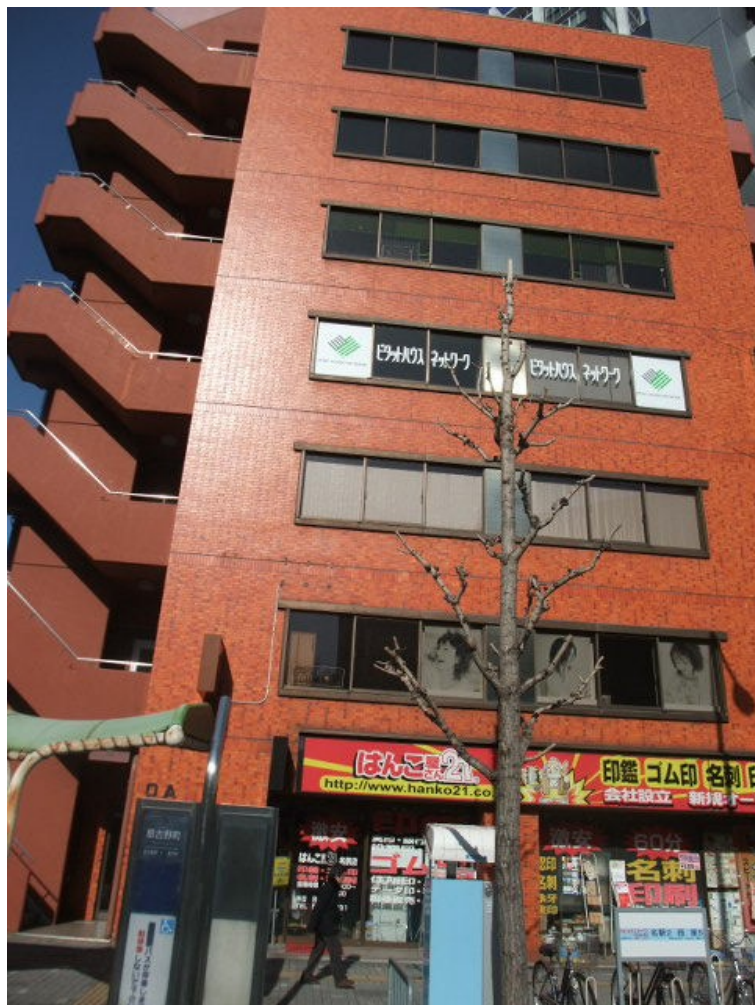

OAビル 4階30.1坪

愛知県名古屋市中村区名駅2-28-3

物件MAP

賃貸条件	
坪数	30.1坪
階数	4階
入居可能日	
ビル情報	
所在地	愛知県名古屋市中村区名駅2-28-3
最寄り駅	JR東海道本線 名古屋駅 徒歩7分 名鉄名古屋本線 名鉄名古屋駅 徒歩8分 名古屋市営地下鉄東山線 名古屋駅 徒歩5分 名古屋市営地下鉄桜通線 名古屋駅 徒歩5分
エリア	名古屋駅周辺エリア
竣工	1985年11月
耐震	新耐震基準
階数	地上7階 地下1階
用途	事務所
構造	SRC造
設備情報	
エレベーター	1基
空調	個別空調
OAフロア	その他
基準階天井高	2,500mm
光ファイバー	無し
トイレ	男女別・室外
セキュリティ	有り
駐車場	無し

事務所移転の簡単検索サイト

Quick Service

クイックサービス

OAビル 4階30.1坪 愛知県名古屋市中村区名駅2-28-3

名古屋駅周辺エリア (ビルID: 0033619) の賃貸オフィス

貸事務所・レンタルオフィス・オフィス移転なら**QuickService**

物件詳細はこちらから

 **0120-55-2620**