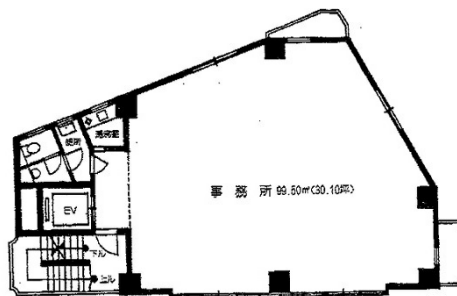

OAビル 4階30.1坪

愛知県名古屋市中村区名駅2-28-3

物件MAP

賃貸条件	
坪数	30.1坪
階数	4階
入居可能日	
ビル情報	
所在地	愛知県名古屋市中村区名駅2-28-3
最寄り駅	JR東海道本線 名古屋駅 徒歩7分 名鉄名古屋本線 名鉄名古屋駅 徒歩8分 名古屋市営地下鉄東山線 名古屋駅 徒歩5分 名古屋市営地下鉄桜通線 名古屋駅 徒歩5分
エリア	名古屋駅周辺エリア
竣工	1985年11月
耐震	新耐震基準
階数	地上7階 地下1階
用途	事務所
構造	SRC造
設備情報	
エレベーター	1基
空調	個別空調
OAフロア	その他
基準階天井高	2,500mm
光ファイバー	無し
トイレ	男女別・室外
セキュリティ	有り
駐車場	無し