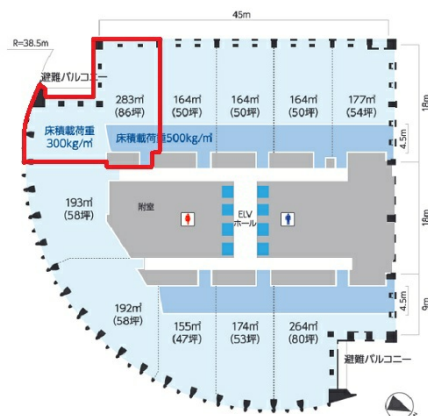

JRセントラルタワーズ 39階86坪

愛知県名古屋市中村区名駅1-1-4

物件MAP

賃貸条件	
月額賃料	相談
坪数	86坪
坪単価	相談
共益費	相談
礼金	無し
敷金（保証金）	12ヶ月
階数	39階
入居可能日	即日

ビル情報	
所在地	愛知県名古屋市中村区名駅1-1-4
最寄り駅	JR東海道本線 名古屋駅 徒歩1分 名鉄名古屋本線 名鉄名古屋駅 徒歩2分 名古屋市営地下鉄東山線 名古屋駅 徒歩2分 名古屋市営地下鉄桜通線 名古屋駅 徒歩2分
エリア	名古屋駅周辺エリア
竣工	2000年1月
耐震	新耐震基準
階数	地上51階 地下4階
用途	事務所
構造	S造

設備情報	
エレベーター	18基
空調	個別空調
OAフロア	OAフロア
基準階天井高	2,700mm
光ファイバー	有り
トイレ	男女別・室外
セキュリティ	有り
駐車場	有り