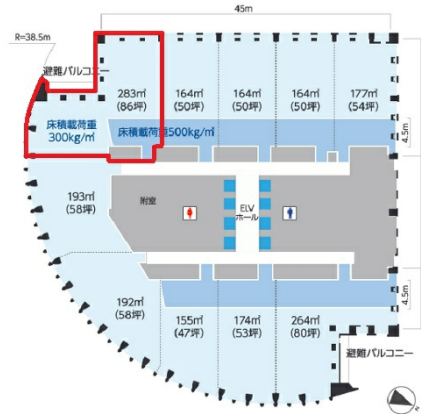

JRセントラルタワーズ 39階86坪

愛知県名古屋市中村区名駅1-1-4

物件MAP

賃貸条件	
月額賃料	相談
坪数	86坪
坪単価	相談
共益費	相談
礼金	無し
敷金（保証金）	12ヶ月
階数	39階
入居可能日	即日

ビル情報	
所在地	愛知県名古屋市中村区名駅1-1-4
最寄り駅	JR東海道本線 名古屋駅 徒歩1分 名鉄名古屋本線 名鉄名古屋駅 徒歩2分 名古屋市営地下鉄東山線 名古屋駅 徒歩2分 名古屋市営地下鉄桜通線 名古屋駅 徒歩2分
エリア	名古屋駅周辺エリア
竣工	2000年1月
耐震	新耐震基準
階数	地上51階 地下4階
用途	事務所
構造	S造

設備情報	
エレベーター	18基
空調	個別空調
OAフロア	OAフロア
基準階天井高	2,700mm
光ファイバー	有り
トイレ	男女別・室外
セキュリティ	有り
駐車場	有り

事務所移転の簡単検索サイト

JRセントラルタワーズ 39階86坪 愛知県名古屋市中村区名駅1-1-4

名古屋駅周辺エリア（ビルID：0033617）の賃貸オフィス

クイックサービス

貸事務所・レンタルオフィス・オフィス移転ならQuickService