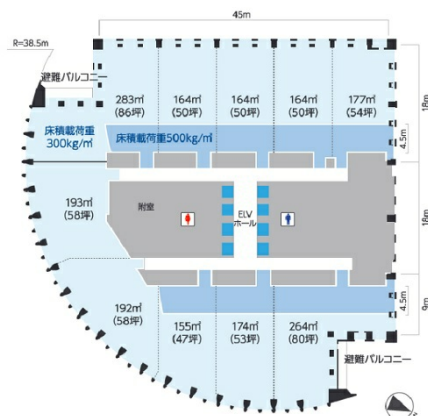

# JRセントラルタワーズ 34階107坪

愛知県名古屋市中村区名駅1-1-4

## 物件MAP

| 賃貸条件    |      |
|---------|------|
| 月額賃料    | 相談   |
| 坪数      | 107坪 |
| 坪単価     | 相談   |
| 共益費     | 相談   |
| 礼金      | 無し   |
| 敷金（保証金） | 相談   |
| 階数      | 34階  |
| 入居可能日   | 即日   |

| ビル情報 |  |
|------|--|
| 所在地  | 愛知県名古屋市中村区名駅1-1-4  |
| 最寄り駅 | JR東海道本線 名古屋駅 徒歩1分<br>名鉄名古屋本線 名鉄名古屋駅 徒歩2分<br>名古屋市営地下鉄東山線 名古屋駅 徒歩2分<br>名古屋市営地下鉄桜通線 名古屋駅 徒歩2分 |
| エリア  | 名古屋駅周辺エリア  |
| 竣工   | 2000年1月  |
| 耐震   | 新耐震基準  |
| 階数   | 地上51階 地下4階   |
| 用途   | 事務所  |
| 構造   | S造   |