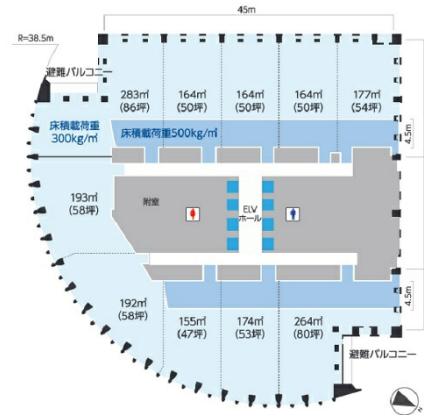

JRセントラルタワーズ 34階107坪

愛知県名古屋市中村区名駅1-1-4

物件MAP

賃貸条件	
月額賃料	相談
坪数	107坪
坪単価	相談
共益費	相談
礼金	無し
敷金（保証金）	相談
階数	34階
入居可能日	即日

ビル情報	
所在地	愛知県名古屋市中村区名駅1-1-4
最寄り駅	JR東海道本線 名古屋駅 徒歩1分 名鉄名古屋本線 名鉄名古屋駅 徒歩2分 名古屋市営地下鉄東山線 名古屋駅 徒歩2分 名古屋市営地下鉄桜通線 名古屋駅 徒歩2分
エリア	名古屋駅周辺エリア
竣工	2000年1月
耐震	新耐震基準
階数	地上51階 地下4階
用途	事務所
構造	S造

設備情報	
エレベーター	18基
空調	個別空調
OAフロア	OAフロア
基準階天井高	2,700mm
光ファイバー	有り
トイレ	男女別・室外
セキュリティ	有り
駐車場	有り

事務所移転の簡単検索サイト

JRセントラルタワーズ 34階107坪 愛知県名古屋市中村区名駅1-1-4

名古屋駅周辺エリア（ビルID：0033617）の賃貸オフィス

クイックサービス

貸事務所・レンタルオフィス・オフィス移転ならQuickService