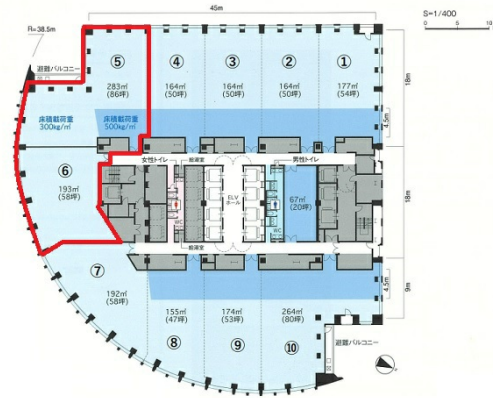

# JRセントラルタワーズ 39階145坪

愛知県名古屋市中村区名駅1-1-4

## 物件MAP

賃貸条件	
坪数	145坪
階数	39階 (5⑤)
入居可能日	

ビル情報	
所在地	愛知県名古屋市中村区名駅1-1-4
最寄り駅	JR東海道本線 名古屋駅 徒歩1分 名鉄名古屋本線 名鉄名古屋駅 徒歩2分 名古屋市営地下鉄東山線 名古屋駅 徒歩2分 名古屋市営地下鉄桜通線 名古屋駅 徒歩2分
エリア	名古屋駅周辺エリア
竣工	2000年1月
耐震	新耐震基準
階数	地上51階 地下4階
用途	事務所
構造	S造