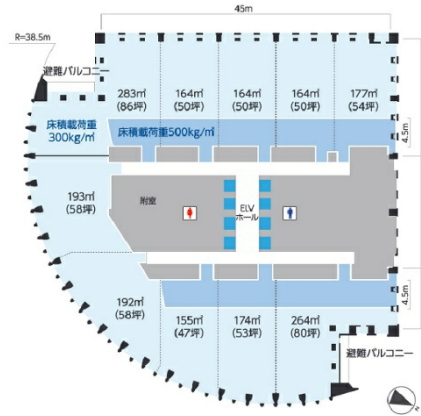

JRセントラルタワーズ 33階86坪

愛知県名古屋市中村区名駅1-1-4

物件MAP

賃貸条件	
坪数	86坪
階数	33階
入居可能日	
ビル情報	
所在地	愛知県名古屋市中村区名駅1-1-4
最寄り駅	JR東海道本線 名古屋駅 徒歩1分 名鉄名古屋本線 名鉄名古屋駅 徒歩2分 名古屋市営地下鉄東山線 名古屋駅 徒歩2分 名古屋市営地下鉄桜通線 名古屋駅 徒歩2分
エリア	名古屋駅周辺エリア
竣工	2000年1月
耐震	新耐震基準
階数	地上51階 地下4階
用途	事務所
構造	S造
設備情報	
エレベーター	18基
空調	個別空調
OAフロア	OAフロア
基準階天井高	2,700mm
光ファイバー	有り
トイレ	男女別・室外
セキュリティ	有り
駐車場	有り

事務所移転の簡単検索サイト

JRセントラルタワーズ 33階86坪 愛知県名古屋市中村区名駅1-1-4

名古屋駅周辺エリア (ビルID: 0033617) の賃貸オフィス

クイックサービス

貸事務所・レンタルオフィス・オフィス移転ならQuickService

物件詳細はこちらから

 0120-55-2620

【受付時間】平日9:30~18:30