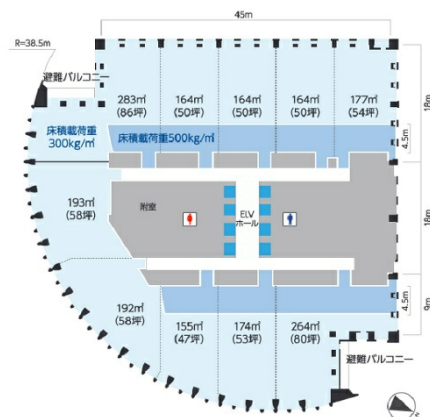

JRセントラルタワーズ 36階47坪

愛知県名古屋市中村区名駅1-1-4

物件MAP

賃貸条件	
月額賃料	相談
坪数	47坪
坪単価	相談
共益費	相談
礼金	無し
敷金（保証金）	相談
階数	36階
入居可能日	即日

ビル情報	
所在地	愛知県名古屋市中村区名駅1-1-4
最寄り駅	JR東海道本線 名古屋駅 徒歩1分 名鉄名古屋本線 名鉄名古屋駅 徒歩2分 名古屋市営地下鉄東山線 名古屋駅 徒歩2分 名古屋市営地下鉄桜通線 名古屋駅 徒歩2分
エリア	名古屋駅周辺エリア
竣工	2000年1月
耐震	新耐震基準
階数	地上51階 地下4階
用途	事務所
構造	S造

設備情報	
エレベーター	18基
空調	個別空調
OAフロア	OAフロア
基準階天井高	2,700mm
光ファイバー	有り
トイレ	男女別・室外
セキュリティ	有り
駐車場	有り