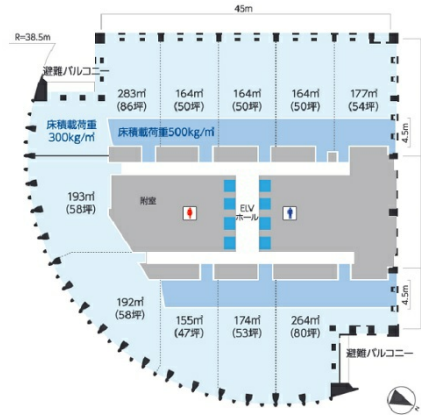

JRセントラルタワーズ 36階47坪

愛知県名古屋市中村区名駅1-1-4

物件MAP

賃貸条件	
月額賃料	相談
坪数	47坪
坪単価	相談
共益費	相談
礼金	無し
敷金（保証金）	相談
階数	36階
入居可能日	即日

ビル情報	
所在地	愛知県名古屋市中村区名駅1-1-4
最寄り駅	JR東海道本線 名古屋駅 徒歩1分 名鉄名古屋本線 名鉄名古屋駅 徒歩2分 名古屋市営地下鉄東山線 名古屋駅 徒歩2分 名古屋市営地下鉄桜通線 名古屋駅 徒歩2分
エリア	名古屋駅周辺エリア
竣工	2000年1月
耐震	新耐震基準
階数	地上51階 地下4階
用途	事務所
構造	S造

設備情報	
エレベーター	18基
空調	個別空調
OAフロア	OAフロア
基準階天井高	2,700mm
光ファイバー	有り
トイレ	男女別・室外
セキュリティ	有り
駐車場	有り

事務所移転の簡単検索サイト

JRセントラルタワーズ 36階47坪 愛知県名古屋市中村区名駅1-1-4

名古屋駅周辺エリア（ビルID：0033617）の賃貸オフィス

クイックサービス

貸事務所・レンタルオフィス・オフィス移転ならQuickService