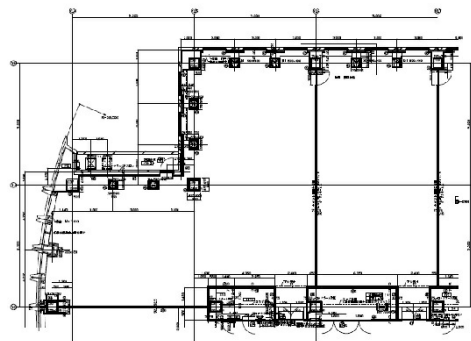

JRセントラルタワーズ 41階136坪

愛知県名古屋市中村区名駅1-1-4

物件MAP

賃貸条件	
坪数	136坪
階数	41階
入居可能日	
ビル情報	
所在地	愛知県名古屋市中村区名駅1-1-4
最寄り駅	JR東海道本線 名古屋駅 徒歩1分 名鉄名古屋本線 名鉄名古屋駅 徒歩2分 名古屋市営地下鉄東山線 名古屋駅 徒歩2分 名古屋市営地下鉄桜通線 名古屋駅 徒歩2分
エリア	名古屋駅周辺エリア
竣工	2000年1月
耐震	新耐震基準
階数	地上51階 地下4階
用途	事務所
構造	S造
設備情報	
エレベーター	18基
空調	個別空調
OAフロア	OAフロア
基準階天井高	2,700mm
光ファイバー	有り
トイレ	男女別・室外
セキュリティ	有り
駐車場	有り