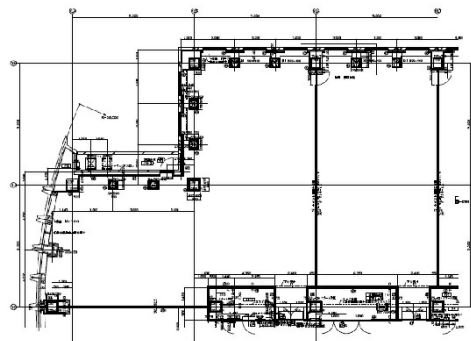

JRセントラルタワーズ 41階85.5坪

愛知県名古屋市中村区名駅1-1-4

物件MAP

賃貸条件	
坪数	85.5坪
階数	41階
入居可能日	
ビル情報	
所在地	愛知県名古屋市中村区名駅1-1-4
最寄り駅	JR東海道本線 名古屋駅 徒歩1分 名鉄名古屋本線 名鉄名古屋駅 徒歩2分 名古屋市営地下鉄東山線 名古屋駅 徒歩2分 名古屋市営地下鉄桜通線 名古屋駅 徒歩2分
エリア	名古屋駅周辺エリア
竣工	2000年1月
耐震	新耐震基準
階数	地上51階 地下4階
用途	事務所
構造	S造
設備情報	
エレベーター	18基
空調	個別空調
OAフロア	OAフロア
基準階天井高	2,700mm
光ファイバー	有り
トイレ	男女別・室外
セキュリティ	有り
駐車場	有り