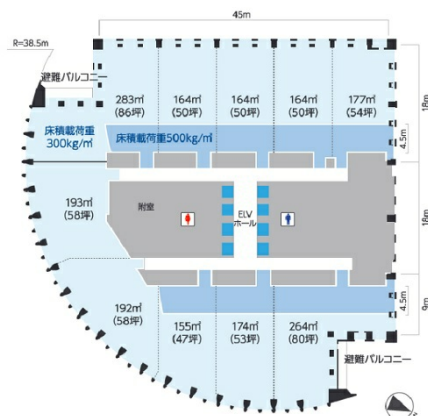

JRセントラルタワーズ 34階50坪

愛知県名古屋市中村区名駅1-1-4

物件MAP

賃貸条件	
月額賃料	相談
坪数	50坪
坪単価	相談
共益費	相談
礼金	無し
敷金（保証金）	相談
階数	34階
入居可能日	即日

ビル情報	
所在地	愛知県名古屋市中村区名駅1-1-4
最寄り駅	JR東海道本線 名古屋駅 徒歩1分 名鉄名古屋本線 名鉄名古屋駅 徒歩2分 名古屋市営地下鉄東山線 名古屋駅 徒歩2分 名古屋市営地下鉄桜通線 名古屋駅 徒歩2分
エリア	名古屋駅周辺エリア
竣工	2000年1月
耐震	新耐震基準
階数	地上51階 地下4階
用途	事務所
構造	S造

設備情報	
エレベーター	18基
空調	個別空調
OAフロア	OAフロア
基準階天井高	2,700mm
光ファイバー	有り
トイレ	男女別・室外
セキュリティ	有り
駐車場	有り

事務所移転の簡単検索サイト

JRセントラルタワーズ 34階50坪 愛知県名古屋市中村区名駅1-1-4

名古屋駅周辺エリア（ビルID：0033617）の賃貸オフィス

クイックサービス

貸事務所・レンタルオフィス・オフィス移転ならQuickService