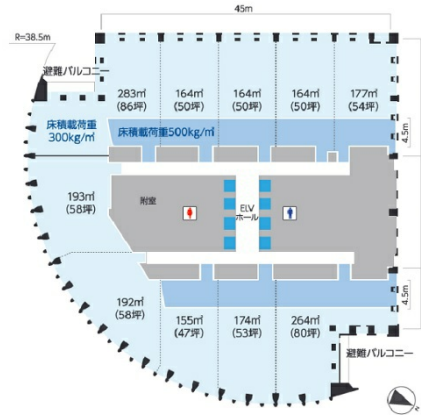

JRセントラルタワーズ 20階163坪

愛知県名古屋市中村区名駅1-1-4

物件MAP

賃貸条件	
坪数	163坪
階数	20階
入居可能日	
ビル情報	
所在地	愛知県名古屋市中村区名駅1-1-4
最寄り駅	JR東海道本線 名古屋駅 徒歩1分 名鉄名古屋本線 名鉄名古屋駅 徒歩2分 名古屋市営地下鉄東山線 名古屋駅 徒歩2分 名古屋市営地下鉄桜通線 名古屋駅 徒歩2分
エリア	名古屋駅周辺エリア
竣工	2000年1月
耐震	新耐震基準
階数	地上51階 地下4階
用途	事務所
構造	S造
設備情報	
エレベーター	18基
空調	個別空調
OAフロア	OAフロア
基準階天井高	2,700mm
光ファイバー	有り
トイレ	男女別・室外
セキュリティ	有り
駐車場	有り

事務所移転の簡単検索サイト

JRセントラルタワーズ 20階163坪 愛知県名古屋市中村区名駅1-1-4

名古屋駅周辺エリア (ビルID: 0033617) の賃貸オフィス

クイックサービス

貸事務所・レンタルオフィス・オフィス移転ならQuickService

物件詳細はこちらから

 0120-55-2620

【受付時間】平日9:30~18:30