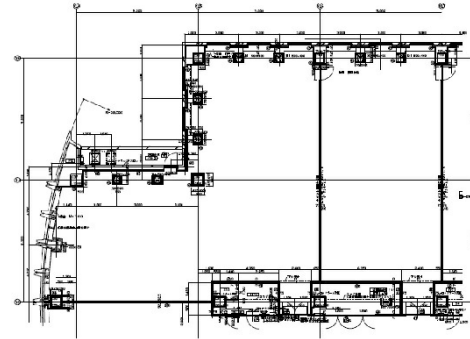

JRセントラルタワーズ 41階50坪

愛知県名古屋市中村区名駅1-1-4

物件MAP

賃貸条件	
坪数	50坪
階数	41階
入居可能日	
ビル情報	
所在地	愛知県名古屋市中村区名駅1-1-4
最寄り駅	JR東海道本線 名古屋駅 徒歩1分 名鉄名古屋本線 名鉄名古屋駅 徒歩2分 名古屋市営地下鉄東山線 名古屋駅 徒歩2分 名古屋市営地下鉄桜通線 名古屋駅 徒歩2分
エリア	名古屋駅周辺エリア
竣工	2000年1月
耐震	新耐震基準
階数	地上51階 地下4階
用途	事務所
構造	S造
設備情報	
エレベーター	18基
空調	個別空調
OAフロア	OAフロア
基準階天井高	2,700mm
光ファイバー	有り
トイレ	男女別・室外
セキュリティ	有り
駐車場	有り