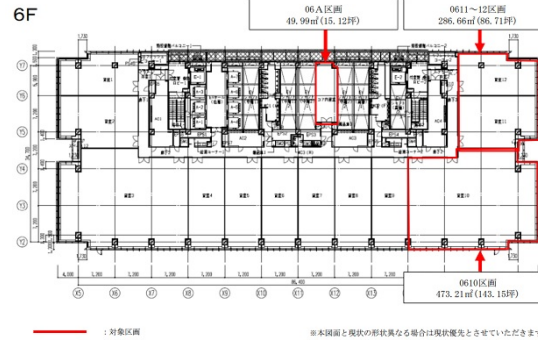

JPタワー名古屋 6階143.15坪

愛知県名古屋市中村区名駅1-1-1

物件MAP

賃貸条件	
坪数	143.15坪
階数	6階 (10)
入居可能日	
ビル情報	
所在地	愛知県名古屋市中村区名駅1-1-1
最寄り駅	JR東海道本線 名古屋駅 徒歩1分 名古屋市営地下鉄東山線 名古屋駅 徒歩1分 名古屋市営地下鉄桜通線 名古屋駅 徒歩1分 名鉄名古屋本線 名鉄名古屋駅 徒歩1分 近鉄名古屋線 近鉄名古屋駅 徒歩1分
エリア	名古屋駅周辺エリア
竣工	2015年10月
耐震	新耐震基準
階数	地上40階 地下3階
用途	事務所
構造	S造
設備情報	
エレベーター	30基
空調	個別空調
OAフロア	OAフロア
基準階天井高	2,800mm
光ファイバー	有り
トイレ	男女別・室外
セキュリティ	有り
駐車場	有り