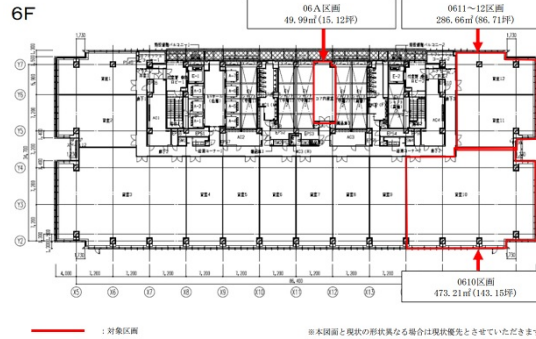

JPタワー名古屋 6階143.15坪

愛知県名古屋市中村区名駅1-1-1

物件MAP

賃貸条件	
坪数	143.15坪
階数	6階 (10)
入居可能日	
ビル情報	
所在地	愛知県名古屋市中村区名駅1-1-1
最寄り駅	JR東海道本線 名古屋駅 徒歩1分 名古屋市営地下鉄東山線 名古屋駅 徒歩1分 名古屋市営地下鉄桜通線 名古屋駅 徒歩1分 名鉄名古屋本線 名鉄名古屋駅 徒歩1分 近鉄名古屋線 近鉄名古屋駅 徒歩1分
エリア	名古屋駅周辺エリア
竣工	2015年10月
耐震	新耐震基準
階数	地上40階 地下3階
用途	事務所
構造	S造
設備情報	
エレベーター	30基
空調	個別空調
OAフロア	OAフロア
基準階天井高	2,800mm
光ファイバー	有り
トイレ	男女別・室外
セキュリティ	有り
駐車場	有り