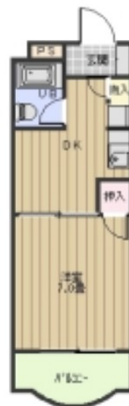

しらさぎビル 5階8.16坪

愛知県名古屋市中村区椿町16-4

物件MAP

賃貸条件	
月額賃料	65,000円 (税別)
坪数	8.16坪
坪単価	7,966円 (税別)
共益費	5,000円
礼金	無し
敷金 (保証金)	3ヶ月
階数	5階 (D)
入居可能日	即日

ビル情報	
所在地	愛知県名古屋市中村区椿町16-4
最寄り駅	JR中央本線 名古屋駅 徒歩1分 JR東海道本線 名古屋駅 徒歩1分 名古屋市営地下鉄東山線 名古屋駅 徒歩1分 名古屋市営地下鉄桜通線 名古屋駅 徒歩1分
エリア	名古屋駅周辺エリア
竣工	1984年11月
耐震	新耐震基準
階数	地上9階
用途	事務所
構造	SRC造

設備情報	
エレベーター	1基
空調	
OAフロア	
基準階天井高	
光ファイバー	有り
トイレ	
セキュリティ	無し
駐車場	無し