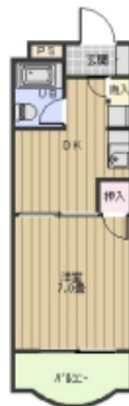

しらさぎビル 4階8.16坪

愛知県名古屋市中村区椿町16-4

物件MAP

賃貸条件	
月額賃料	65,000円（税別）
坪数	8.16坪
坪単価	7,966円（税別）
共益費	5,000円
礼金	無し
敷金（保証金）	3ヶ月
階数	4階（E）
入居可能日	即日

ビル情報	
所在地	愛知県名古屋市中村区椿町16-4
最寄り駅	JR中央本線 名古屋駅 徒歩1分 JR東海道本線 名古屋駅 徒歩1分 名古屋市営地下鉄東山線 名古屋駅 徒歩1分 名古屋市営地下鉄桜通線 名古屋駅 徒歩1分
エリア	名古屋駅周辺エリア
竣工	1984年11月
耐震	新耐震基準
階数	地上9階
用途	事務所
構造	SRC造

設備情報	
エレベーター	1基
空調	
OAフロア	
基準階天井高	
光ファイバー	有り
トイレ	
セキュリティ	無し
駐車場	無し