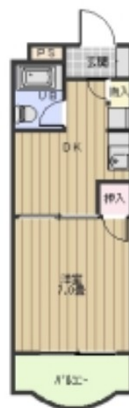

しらさぎビル 4階8.16坪

愛知県名古屋市中村区椿町16-4

物件MAP

賃貸条件	
月額賃料	65,000円（税別）
坪数	8.16坪
坪単価	7,966円（税別）
共益費	5,000円
礼金	無し
敷金（保証金）	3ヶ月
階数	4階（E）
入居可能日	即日

ビル情報	
所在地	愛知県名古屋市中村区椿町16-4
最寄り駅	JR中央本線 名古屋駅 徒歩1分 JR東海道本線 名古屋駅 徒歩1分 名古屋市営地下鉄東山線 名古屋駅 徒歩1分 名古屋市営地下鉄桜通線 名古屋駅 徒歩1分
エリア	名古屋駅周辺エリア
竣工	1984年11月
耐震	新耐震基準
階数	地上9階
用途	事務所
構造	SRC造

設備情報	
エレベーター	1基
空調	
OAフロア	
基準階天井高	
光ファイバー	有り
トイレ	
セキュリティ	無し
駐車場	無し

事務所移転の簡単検索サイト

Quick Service

クイックサービス

しらさぎビル 4階8.16坪 愛知県名古屋市中村区椿町16-4

名古屋駅周辺エリア（ビルID：0033587）の賃貸オフィス

貸事務所・レンタルオフィス・オフィス移転なら**QuickService**

物件詳細はこちらから