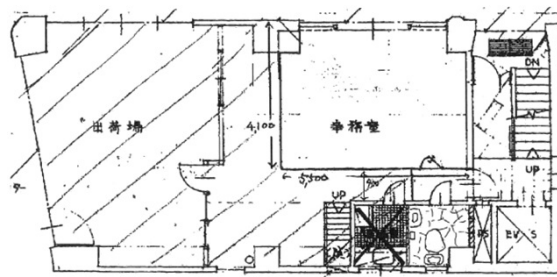

高橋ビル 1階7.5坪

愛知県名古屋市中村区太閤1-1-14

物件MAP

賃貸条件	
月額賃料	180,000円 (税別)
坪数	7.5坪
坪単価	24,000円 (税別)
共益費	7,500円
礼金	無し
敷金 (保証金)	1500000円
階数	1階
入居可能日	即日

ビル情報	
所在地	愛知県名古屋市中村区太閤1-1-14
最寄り駅	JR中央本線 名古屋駅 徒歩3分 名鉄名古屋本線 名鉄名古屋駅 徒歩3分 名古屋市営地下鉄東山線 名古屋駅 徒歩3分 名古屋市営地下鉄桜通線 名古屋駅 徒歩3分
エリア	名古屋駅周辺エリア
竣工	1973年1月
耐震	旧耐震基準
階数	地上7階
用途	事務所
構造	S造