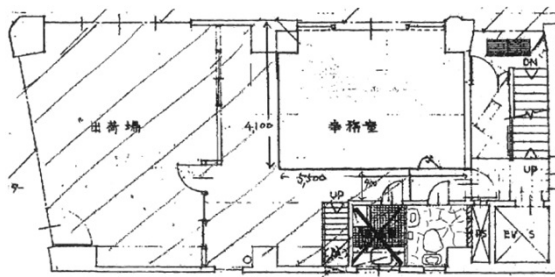

高橋ビル 1階7.5坪

愛知県名古屋市中村区太閤1-1-14

物件MAP

賃貸条件	
月額賃料	180,000円 (税別)
坪数	7.5坪
坪単価	24,000円 (税別)
共益費	7,500円
礼金	無し
敷金 (保証金)	1500000円
階数	1階
入居可能日	即日

ビル情報	
所在地	愛知県名古屋市中村区太閤1-1-14
最寄り駅	JR中央本線 名古屋駅 徒歩3分 名鉄名古屋本線 名鉄名古屋駅 徒歩3分 名古屋市営地下鉄東山線 名古屋駅 徒歩3分 名古屋市営地下鉄桜通線 名古屋駅 徒歩3分
エリア	名古屋駅周辺エリア
竣工	1973年1月
耐震	旧耐震基準
階数	地上7階
用途	事務所
構造	S造