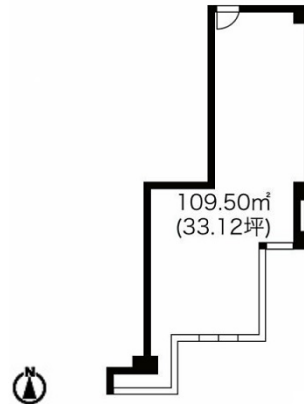

MSインテリジェンスビル 1階33.12坪

愛知県名古屋市中村区岩塚本通2-1-2

物件MAP

賃貸条件	
坪数	33.12坪
階数	1階（東・先行有）
入居可能日	即日
ビル情報	
所在地	愛知県名古屋市中村区岩塚本通2-1-2
最寄り駅	名古屋市営地下鉄東山線 岩塚駅 徒歩4分
エリア	中村区その他エリア
竣工	1993年4月
耐震	新耐震基準
階数	地上7階
用途	事務所
構造	RC造
設備情報	
エレベーター	2基
空調	個別空調
OAフロア	OAフロア
基準階天井高	
光ファイバー	有り
トイレ	男女別・室外
セキュリティ	有り
駐車場	有り