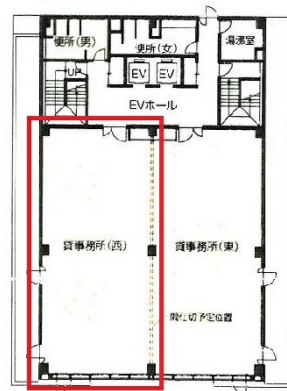

MSインテリジェンスビル 6階59.43坪

愛知県名古屋市中村区岩塚本通2-1-2

物件MAP

| 賃貸条件 | |
|--------|----------------------|
| 坪数 | 59.43坪 |
| 階数 | 6階 (西) |
| 入居可能日 | |
| ビル情報 | |
| 所在地 | 愛知県名古屋市中村区岩塚本通2-1-2 |
| 最寄り駅 | 名古屋市営地下鉄東山線 岩塚駅 徒歩4分 |
| エリア | 中村区その他エリア |
| 竣工 | 1993年4月 |
| 耐震 | 新耐震基準 |
| 階数 | 地上7階 |
| 用途 | 事務所 |
| 構造 | RC造 |
| 設備情報 | |
| エレベーター | 2基 |
| 空調 | 個別空調 |
| OAフロア | OAフロア |
| 基準階天井高 | |
| 光ファイバー | 有り |
| トイレ | 男女別・室外 |
| セキュリティ | 有り |
| 駐車場 | 有り |

事務所移転の簡単検索サイト

MSインテリジェンスビル 6階59.43坪 愛知県名古屋市中村区岩塚本通2-1-2

中村区その他エリア (ビルID: 0033549) の賃貸オフィス

貸事務所・レンタルオフィス・オフィス移転ならQuickService

物件詳細はこちらから

0120-55-2620

【受付時間】平日9:30~18:30