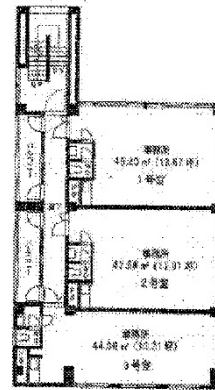

アベニュー中新 3階13.67坪

愛知県名古屋市中川区中島新町1-1220

物件MAP

賃貸条件	
月額賃料	75,000円 (税別)
坪数	13.67坪
坪単価	5,486円 (税別)
共益費	5,000円
礼金	1ヶ月
敷金 (保証金)	8ヶ月
階数	3階 (301)
入居可能日	即日

ビル情報	
所在地	愛知県名古屋市中川区中島新町1-1220
最寄り駅	名古屋市営地下鉄東山線 高畑駅 徒歩8分 西名古屋港線(あおなみ線) 南荒子駅 徒歩12分 西名古屋港線(あおなみ線) 中島駅 徒歩19分
エリア	その他愛知
竣工	1992年8月
耐震	新耐震基準
階数	地上4階 地下1階
用途	事務所
構造	S造

設備情報	
エレベーター	
空調	個別空調
OAフロア	その他
基準階天井高	
光ファイバー	無し
トイレ	調査中
セキュリティ	無し
駐車場	有り