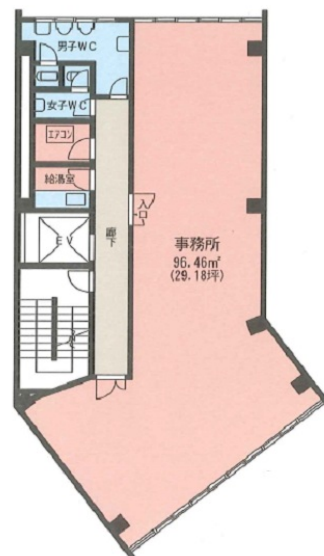

プロト東桜ビル 5階29.18坪

愛知県名古屋市中区東桜2-14-7

物件MAP

賃貸条件	
坪数	29.18坪
階数	5階
入居可能日	
ビル情報	
所在地	愛知県名古屋市中区東桜2-14-7
最寄り駅	名古屋市営地下鉄東山線 新栄町駅 徒歩4分
エリア	新栄エリア
竣工	1971年11月
耐震	旧耐震基準
階数	地上8階 地下1階
用途	事務所
構造	RC造
設備情報	
エレベーター	1基
空調	個別空調
OAフロア	その他
基準階天井高	
光ファイバー	無し
トイレ	男女別・室外
セキュリティ	有り
駐車場	無し

事務所移転の簡単検索サイト

Quick Service

クイックサービス

プロト東桜ビル 5階29.18坪

新栄エリア (ビルID: 0033515) の賃貸オフィス

貸事務所・レンタルオフィス・オフィス移転ならQuickService

愛知県名古屋市中区東桜2-14-7

物件詳細はこちらから