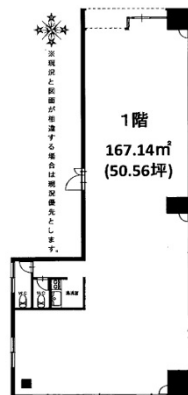

# 菱水ビル 1階50.56坪

愛知県名古屋市中区大須4-1-9

## 物件MAP

賃貸条件	
月額賃料	700,000円 (税別)
坪数	50.56坪
坪単価	13,845円 (税別)
共益費	賃料に含む
礼金	無し
敷金 (保証金)	6ヶ月
階数	1階
入居可能日	即日

ビル情報	
所在地	愛知県名古屋市中区大須4-1-9
最寄り駅	名古屋市営地下鉄名城線 矢場町駅 徒歩3分
エリア	金山・大須・上前津エリア
竣工	1985年4月
耐震	新耐震基準
階数	地上4階
用途	事務所/店舗
構造	S造