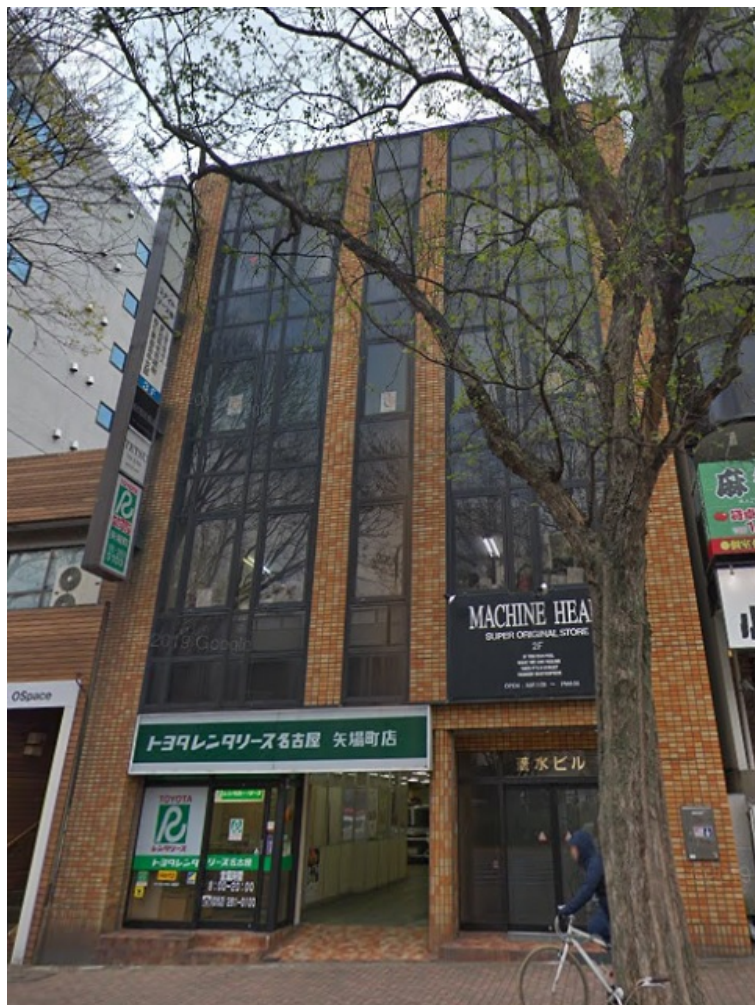

# 菱水ビル 1階50.56坪

愛知県名古屋市中区大須4-1-9

## 物件MAP

賃貸条件	
月額賃料	700,000円 (税別)
坪数	50.56坪
坪単価	13,845円 (税別)
共益費	賃料に含む
礼金	無し
敷金 (保証金)	6ヶ月
階数	1階
入居可能日	即日

ビル情報	
所在地	愛知県名古屋市中区大須4-1-9
最寄り駅	名古屋市営地下鉄名城線 矢場町駅 徒歩3分
エリア	金山・大須・上前津エリア
竣工	1985年4月
耐震	新耐震基準
階数	地上4階
用途	事務所/店舗
構造	S造