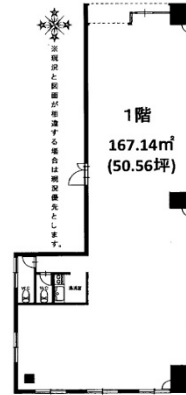

# 菱水ビル 1階50.56坪

愛知県名古屋市中区大須4-1-9

## 物件MAP

| 賃貸条件     |               |
|----------|---------------|
| 月額賃料     | 700,000円 (税別) |
| 坪数       | 50.56坪        |
| 坪単価      | 13,845円 (税別)  |
| 共益費      | 賃料に含む         |
| 礼金       | 無し            |
| 敷金 (保証金) | 6ヶ月           |
| 階数       | 1階            |
| 入居可能日    | 即日            |