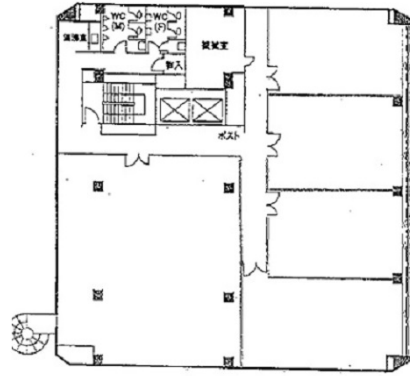

カジウラテックスビル 4階15.04坪

愛知県名古屋市中区大須4-10-40

物件MAP

賃貸条件	
坪数	15.04坪
階数	4階
入居可能日	
ビル情報	
所在地	愛知県名古屋市中区大須4-10-40
最寄り駅	名古屋市営地下鉄名城線 上前津駅 徒歩2分 名古屋市営地下鉄鶴舞線 上前津駅 徒歩2分 名古屋市営地下鉄名城線 矢場町駅 徒歩8分
エリア	金山・大須・上前津エリア
竣工	1974年3月
耐震	旧耐震基準
階数	地上9階 地下2階
用途	事務所
構造	SRC造
設備情報	
エレベーター	2基
空調	セントラル空調
OAフロア	
基準階天井高	2,450mm
光ファイバー	有り
トイレ	男女別・室外
セキュリティ	無し
駐車場	有り