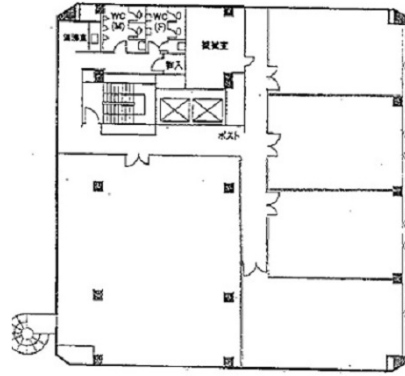

カジウラテックスビル 4階15.04坪

愛知県名古屋市中区大須4-10-40

物件MAP

賃貸条件	
坪数	15.04坪
階数	4階
入居可能日	
ビル情報	
所在地	愛知県名古屋市中区大須4-10-40
最寄り駅	名古屋市営地下鉄名城線 上前津駅 徒歩2分 名古屋市営地下鉄鶴舞線 上前津駅 徒歩2分 名古屋市営地下鉄名城線 矢場町駅 徒歩8分
エリア	金山・大須・上前津エリア
竣工	1974年3月
耐震	旧耐震基準
階数	地上9階 地下2階
用途	事務所
構造	SRC造
設備情報	
エレベーター	2基
空調	セントラル空調
OAフロア	
基準階天井高	2,450mm
光ファイバー	有り
トイレ	男女別・室外
セキュリティ	無し
駐車場	有り