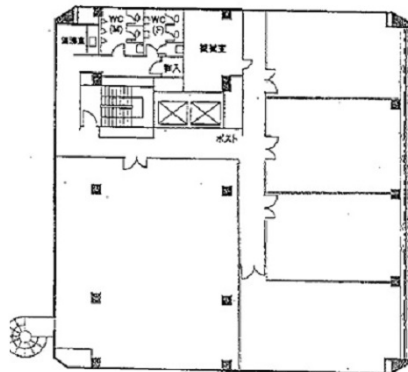

## 物件MAP

賃貸条件	
坪数	40坪
階数	7階 (分割案)
入居可能日	
ビル情報	
所在地	愛知県名古屋市中区大須4-10-40
最寄り駅	名古屋市営地下鉄名城線 上前津駅 徒歩2分 名古屋市営地下鉄鶴舞線 上前津駅 徒歩2分 名古屋市営地下鉄名城線 矢場町駅 徒歩8分
エリア	金山・大須・上前津エリア
竣工	1974年3月
耐震	旧耐震基準
階数	地上9階 地下2階
用途	事務所
構造	SRC造
設備情報	
エレベーター	2基
空調	セントラル空調
OAフロア	
基準階天井高	2,450mm
光ファイバー	有り
トイレ	男女別・室外
セキュリティ	無し
駐車場	有り