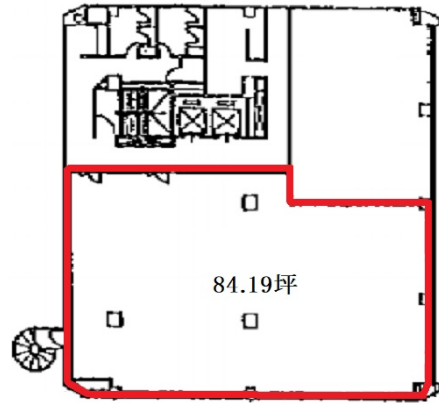

## 物件MAP

賃貸条件	
坪数	84.19坪
階数	7階
入居可能日	
ビル情報	
所在地	愛知県名古屋市中区大須4-10-40
最寄り駅	名古屋市営地下鉄名城線 上前津駅 徒歩2分 名古屋市営地下鉄鶴舞線 上前津駅 徒歩2分 名古屋市営地下鉄名城線 矢場町駅 徒歩8分
エリア	金山・大須・上前津エリア
竣工	1974年3月
耐震	旧耐震基準
階数	地上9階 地下2階
用途	事務所
構造	SRC造
設備情報	
エレベーター	2基
空調	セントラル空調
OAフロア	
基準階天井高	2,450mm
光ファイバー	有り
トイレ	男女別・室外
セキュリティ	無し
駐車場	有り