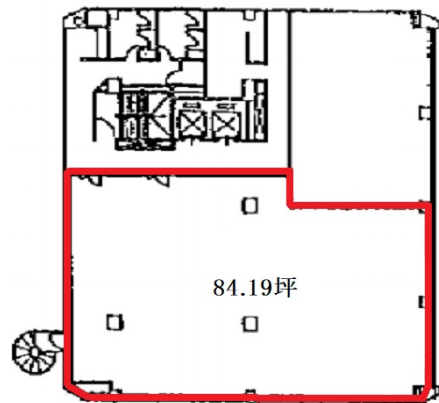

# カジウラテックスビル 7階84.19坪

愛知県名古屋市中区大須4-10-40

物件MAP

賃貸条件	
坪数	84.19坪
階数	7階
入居可能日	
ビル情報	
所在地	愛知県名古屋市中区大須4-10-40
最寄り駅	名古屋市営地下鉄名城線 上前津駅 徒歩2分 名古屋市営地下鉄鶴舞線 上前津駅 徒歩2分 名古屋市営地下鉄名城線 矢場町駅 徒歩8分
エリア	金山・大須・上前津エリア
竣工	1974年3月
耐震	旧耐震基準
階数	地上9階 地下2階
用途	事務所
構造	SRC造
設備情報	
エレベーター	2基
空調	セントラル空調
OAフロア	
基準階天井高	2,450mm
光ファイバー	有り
トイレ	男女別・室外
セキュリティ	無し
駐車場	有り