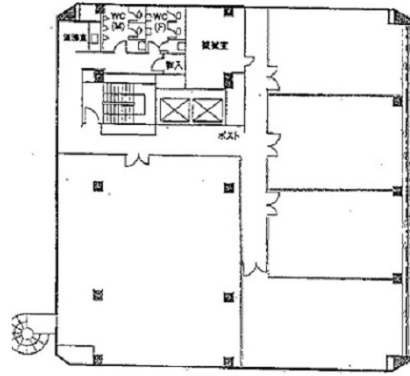

カジウラテックスビル 2階13.3坪

愛知県名古屋市中区大須4-10-40

物件MAP

賃貸条件	
坪数	13.3坪
階数	2階
入居可能日	
ビル情報	
所在地	愛知県名古屋市中区大須4-10-40
最寄り駅	名古屋市営地下鉄名城線 上前津駅 徒歩2分 名古屋市営地下鉄鶴舞線 上前津駅 徒歩2分 名古屋市営地下鉄名城線 矢場町駅 徒歩8分
エリア	金山・大須・上前津エリア
竣工	1974年3月
耐震	旧耐震基準
階数	地上9階 地下2階
用途	事務所
構造	SRC造
設備情報	
エレベーター	2基
空調	セントラル空調
OAフロア	
基準階天井高	2,450mm
光ファイバー	有り
トイレ	男女別・室外
セキュリティ	無し
駐車場	有り