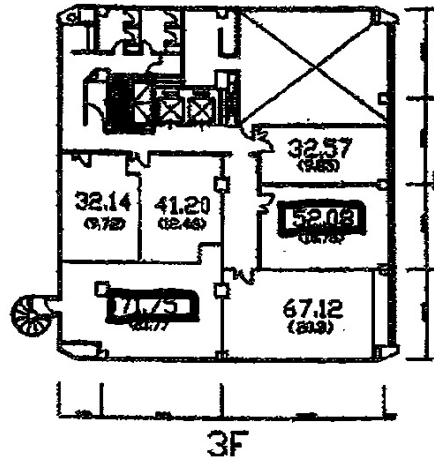

カジウラテックスビル 3階21.7坪

愛知県名古屋市中区大須4-10-40

物件MAP

賃貸条件	
坪数	21.7坪
階数	3階
入居可能日	
ビル情報	
所在地	愛知県名古屋市中区大須4-10-40
最寄り駅	名古屋市営地下鉄名城線 上前津駅 徒歩2分 名古屋市営地下鉄鶴舞線 上前津駅 徒歩2分 名古屋市営地下鉄名城線 矢場町駅 徒歩8分
エリア	金山・大須・上前津エリア
竣工	1974年3月
耐震	旧耐震基準
階数	地上9階 地下2階
用途	事務所
構造	SRC造
設備情報	
エレベーター	2基
空調	セントラル空調
OAフロア	
基準階天井高	2,450mm
光ファイバー	有り
トイレ	男女別・室外
セキュリティ	無し
駐車場	有り