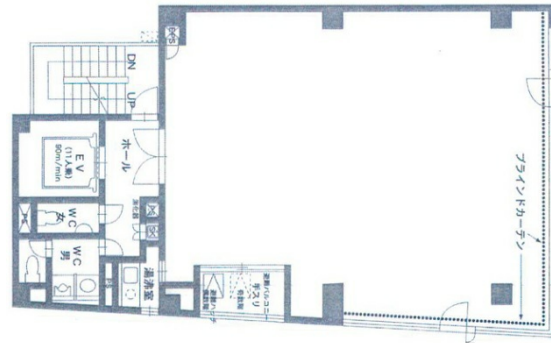

栄南KTビル 6階30.84坪

愛知県名古屋市中区大須3-2-15

物件MAP

賃貸条件	
坪数	30.84坪
階数	6階
入居可能日	
ビル情報	
所在地	愛知県名古屋市中区大須3-2-15
最寄り駅	名古屋市営地下鉄名城線 矢場町駅 徒歩5分 名古屋市営地下鉄鶴舞線 上前津駅 徒歩10分 名古屋市営地下鉄名城線 上前津駅 徒歩10分
エリア	金山・大須・上前津エリア
竣工	2000年3月
耐震	新耐震基準
階数	地上9階
用途	事務所
構造	S造、一部RC造
設備情報	
エレベーター	1基
空調	個別空調
OAフロア	OAフロア
基準階天井高	2,600mm
光ファイバー	有り
トイレ	男女別・室外
セキュリティ	有り
駐車場	無し