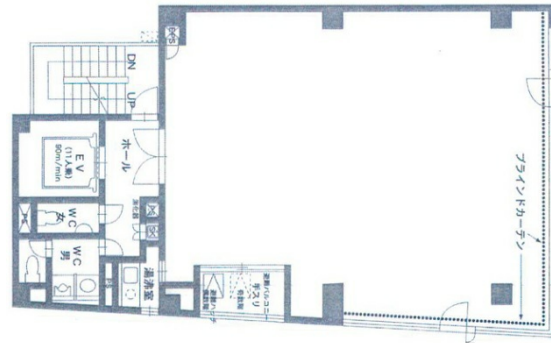

# 栄南KTビル 2階30.84坪

愛知県名古屋市中区大須3-2-15

## 物件MAP

賃貸条件	
坪数	30.84坪
階数	2階
入居可能日	
ビル情報	
所在地	愛知県名古屋市中区大須3-2-15
最寄り駅	名古屋市営地下鉄名城線 矢場町駅 徒歩5分 名古屋市営地下鉄鶴舞線 上前津駅 徒歩10分 名古屋市営地下鉄名城線 上前津駅 徒歩10分
エリア	金山・大須・上前津エリア
竣工	2000年3月
耐震	新耐震基準
階数	地上9階
用途	事務所
構造	S造、一部RC造
設備情報	
エレベーター	1基
空調	個別空調
OAフロア	OAフロア
基準階天井高	2,600mm
光ファイバー	有り
トイレ	男女別・室外
セキュリティ	有り
駐車場	無し