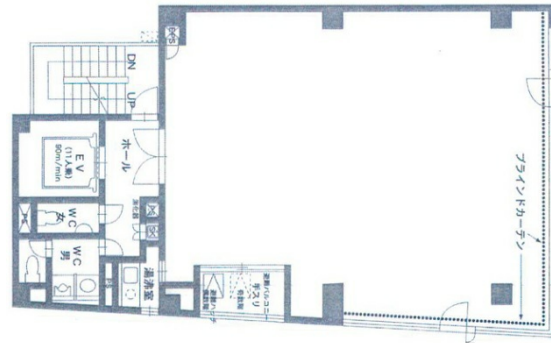

栄南KTビル 2階30.84坪

愛知県名古屋市中区大須3-2-15

物件MAP

賃貸条件	
坪数	30.84坪
階数	2階
入居可能日	
ビル情報	
所在地	愛知県名古屋市中区大須3-2-15
最寄り駅	名古屋市営地下鉄名城線 矢場町駅 徒歩5分 名古屋市営地下鉄鶴舞線 上前津駅 徒歩10分 名古屋市営地下鉄名城線 上前津駅 徒歩10分
エリア	金山・大須・上前津エリア
竣工	2000年3月
耐震	新耐震基準
階数	地上9階
用途	事務所
構造	S造、一部RC造
設備情報	
エレベーター	1基
空調	個別空調
OAフロア	OAフロア
基準階天井高	2,600mm
光ファイバー	有り
トイレ	男女別・室外
セキュリティ	有り
駐車場	無し