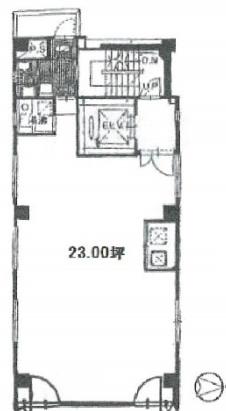

# 名古屋スカイビル 6階23坪

愛知県名古屋市中区大須1-22-26

## 物件MAP

賃貸条件	
坪数	23坪
階数	6階
入居可能日	
ビル情報	
所在地	愛知県名古屋市中区大須1-22-26
最寄り駅	名古屋市営地下鉄鶴舞線 大須観音駅 徒歩3分 名古屋市営地下鉄鶴舞線 上前津駅 徒歩12分 名古屋市営地下鉄名城線 上前津駅 徒歩14分
エリア	金山・大須・上前津エリア
竣工	1986年11月
耐震	新耐震基準
階数	地上10階
用途	事務所/店舗
構造	S造
設備情報	
エレベーター	1基
空調	個別空調
OAフロア	
基準階天井高	2,450mm
光ファイバー	有り
トイレ	男女共用・室内
セキュリティ	有り
駐車場	無し