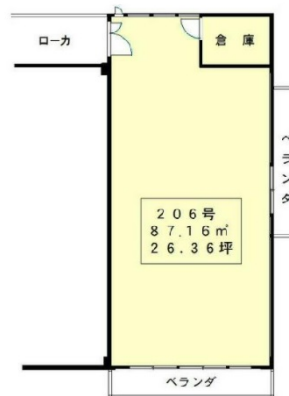

# ブラウンハウス 2階26.36坪

愛知県名古屋市中区千代田1-5-11

## 物件MAP

賃貸条件	
坪数	26.36坪
階数	2階 (206)
入居可能日	
ビル情報	
所在地	愛知県名古屋市中区千代田1-5-11
最寄り駅	名古屋市営地下鉄名城線 矢場町駅 徒歩7分 名古屋市営地下鉄鶴舞線 鶴舞駅 徒歩8分 JR中央本線 鶴舞駅 徒歩10分
エリア	金山・大須・上前津エリア
竣工	1985年4月
耐震	新耐震基準
階数	地上10階
用途	事務所
構造	SRC造
設備情報	
エレベーター	1基
空調	個別空調
OAフロア	タイルカーペット
基準階天井高	
光ファイバー	有り
トイレ	男女別・室外
セキュリティ	有り
駐車場	有り