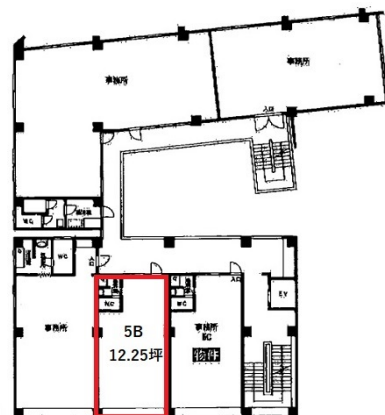

第1フクマルビル (杉本ビル)

愛知県名古屋市中区正木4-10-15

5階12.25坪

物件MAP

賃貸条件	
月額賃料	100,000円 (税別)
坪数	12.25坪
坪単価	8,163円 (税別)
共益費	賃料に含む
礼金	無し
敷金 (保証金)	3ヶ月
階数	5階 (B)
入居可能日	即日

ビル情報	
所在地	愛知県名古屋市中区正木4-10-15
最寄り駅	名古屋市営地下鉄名城線 金山駅 徒歩6分 JR中央本線 金山駅 徒歩6分 名鉄名古屋本線 金山駅 徒歩6分 名古屋市営地下鉄名港線 金山駅 徒歩6分 JR東海道本線 金山駅 徒歩6分
エリア	金山・大須・上前津エリア
竣工	1970年1月
耐震	耐震補強済
階数	地上7階
用途	事務所
構造	RC造

設備情報	
エレベーター	1基
空調	個別空調
OAフロア	
基準階天井高	
光ファイバー	有り
トイレ	男女共用・室内
セキュリティ	無し
駐車場	無し