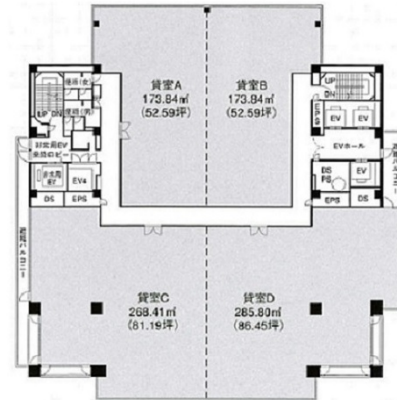

スカイオアシス栄ビル 11階46.82坪

愛知県名古屋市中区新栄町2-9

物件MAP

賃貸条件	
月額賃料	相談
坪数	46.82坪
坪単価	相談
共益費	相談
礼金	無し
敷金（保証金）	12ヶ月
階数	11階
入居可能日	2024年8月

ビル情報	
所在地	愛知県名古屋市中区新栄町2-9
最寄り駅	名古屋市営地下鉄東山線 栄駅 徒歩5分 名古屋市営地下鉄名城線 栄駅 徒歩5分 名古屋市営地下鉄桜通線 高岳駅 徒歩10分
エリア	伏見・栄エリア
竣工	1997年9月
耐震	新耐震基準
階数	地上14階 地下3階
用途	事務所
構造	S造

設備情報	
エレベーター	5基
空調	セントラル空調
OAフロア	OAフロア
基準階天井高	2,600mm
光ファイバー	有り
トイレ	男女別・室外
セキュリティ	有り
駐車場	有り