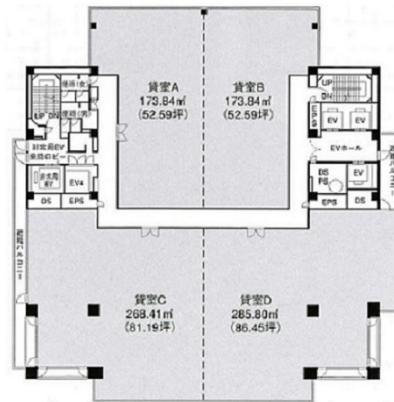

スカイオアシス栄ビル 11階46.82坪

愛知県名古屋市中区新栄町2-9

物件MAP

賃貸条件	
月額賃料	相談
坪数	46.82坪
坪単価	相談
共益費	相談
礼金	無し
敷金（保証金）	12ヶ月
階数	11階
入居可能日	2024年8月

ビル情報	
所在地	愛知県名古屋市中区新栄町2-9
最寄り駅	名古屋市営地下鉄東山線 栄駅 徒歩5分 名古屋市営地下鉄名城線 栄駅 徒歩5分 名古屋市営地下鉄桜通線 高岳駅 徒歩10分
エリア	伏見・栄エリア
竣工	1997年9月
耐震	新耐震基準
階数	地上14階 地下3階
用途	事務所
構造	S造

設備情報	
エレベーター	5基
空調	セントラル空調
OAフロア	OAフロア
基準階天井高	2,600mm
光ファイバー	有り
トイレ	男女別・室外
セキュリティ	有り
駐車場	有り

事務所移転の簡単検索サイト

スカイオアシス栄ビル 11階46.82坪 愛知県名古屋市中区新栄町2-9

伏見・栄エリア（ビルID：0033362）の賃貸オフィス

貸事務所・レンタルオフィス・オフィス移転ならQuickService