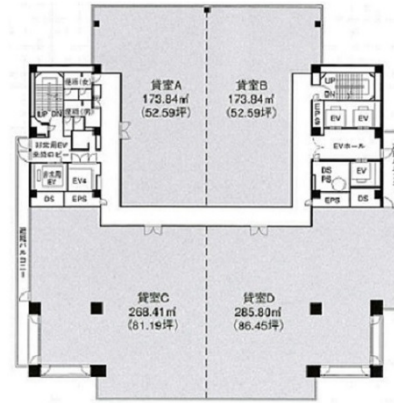

# スカイオアシス栄ビル 7階48.24坪

愛知県名古屋市中区新栄町2-9

## 物件MAP

賃貸条件	
坪数	48.24坪
階数	7階
入居可能日	
ビル情報	
所在地	愛知県名古屋市中区新栄町2-9
最寄り駅	名古屋市営地下鉄東山線 栄駅 徒歩5分 名古屋市営地下鉄名城線 栄駅 徒歩5分 名古屋市営地下鉄桜通線 高岳駅 徒歩10分
エリア	伏見・栄エリア
竣工	1997年9月
耐震	新耐震基準
階数	地上14階 地下3階
用途	事務所
構造	S造
設備情報	
エレベーター	5基
空調	セントラル空調
OAフロア	OAフロア
基準階天井高	2,600mm
光ファイバー	有り
トイレ	男女別・室外
セキュリティ	有り
駐車場	有り