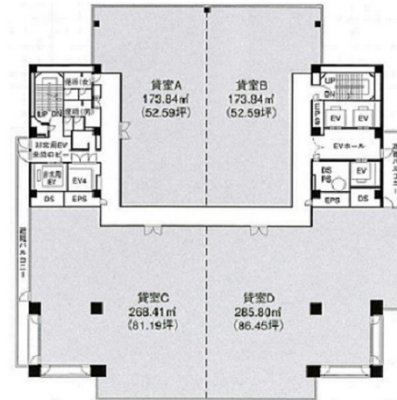

スカイオアシス栄ビル 7階48.24坪

愛知県名古屋市中区新栄町2-9

物件MAP

| 賃貸条件 | |
|--------|---|
| 坪数 | 48.24坪 |
| 階数 | 7階 |
| 入居可能日 | |
| ビル情報 | |
| 所在地 | 愛知県名古屋市中区新栄町2-9 |
| 最寄り駅 | 名古屋市営地下鉄東山線 栄駅 徒歩5分 名古屋市営地下鉄名城線 栄駅 徒歩5分 名古屋市営地下鉄桜通線 高岳駅 徒歩10分 |
| エリア | 伏見・栄エリア |
| 竣工 | 1997年9月 |
| 耐震 | 新耐震基準 |
| 階数 | 地上14階 地下3階 |
| 用途 | 事務所 |
| 構造 | S造 |
| 設備情報 | |
| エレベーター | 5基 |
| 空調 | セントラル空調 |
| OAフロア | OAフロア |
| 基準階天井高 | 2,600mm |
| 光ファイバー | 有り |
| トイレ | 男女別・室外 |
| セキュリティ | 有り |
| 駐車場 | 有り |

事務所移転の簡単検索サイト

Quick Service

クイックサービス

スカイオアシス栄ビル 7階48.24坪 愛知県名古屋市中区新栄町2-9

伏見・栄エリア (ビルID: 0033362) の賃貸オフィス

貸事務所・レンタルオフィス・オフィス移転なら**QuickService**

物件詳細はこちらから

0120-55-2620