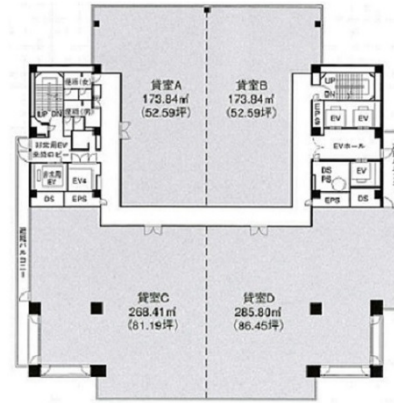

スカイオアシス栄ビル 6階31.22坪

愛知県名古屋市中区新栄町2-9

物件MAP

賃貸条件	
坪数	31.22坪
階数	6階
入居可能日	
ビル情報	
所在地	愛知県名古屋市中区新栄町2-9
最寄り駅	名古屋市営地下鉄東山線 栄駅 徒歩5分 名古屋市営地下鉄名城線 栄駅 徒歩5分 名古屋市営地下鉄桜通線 高岳駅 徒歩10分
エリア	伏見・栄エリア
竣工	1997年9月
耐震	新耐震基準
階数	地上14階 地下3階
用途	事務所
構造	S造
設備情報	
エレベーター	5基
空調	セントラル空調
OAフロア	OAフロア
基準階天井高	2,600mm
光ファイバー	有り
トイレ	男女別・室外
セキュリティ	有り
駐車場	有り