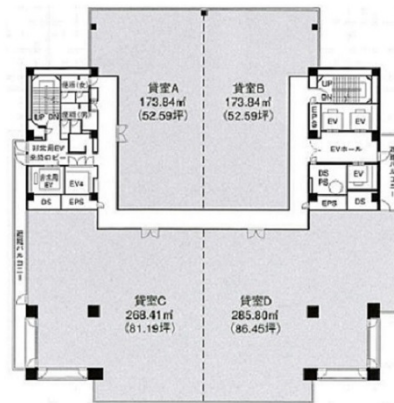

# スカイオアシス栄ビル 6階31.22坪

愛知県名古屋市中区新栄町2-9

## 物件MAP

| 賃貸条件   |   |
|--------|---|
| 坪数     | 31.22坪  |
| 階数     | 6階  |
| 入居可能日  |   |
| ビル情報   |   |
| 所在地    | 愛知県名古屋市中区新栄町2-9   |
| 最寄り駅   | 名古屋市営地下鉄東山線 栄駅 徒歩5分<br>名古屋市営地下鉄名城線 栄駅 徒歩5分<br>名古屋市営地下鉄桜通線 高岳駅 徒歩10分 |
| エリア    | 伏見・栄エリア   |
| 竣工     | 1997年9月   |
| 耐震     | 新耐震基準   |
| 階数     | 地上14階 地下3階  |
| 用途     | 事務所   |
| 構造     | S造  |
| 設備情報   |   |
| エレベーター | 5基  |
| 空調     | セントラル空調   |
| OAフロア  | OAフロア   |
| 基準階天井高 | 2,600mm   |
| 光ファイバー | 有り  |
| トイレ    | 男女別・室外  |
| セキュリティ | 有り  |
| 駐車場    | 有り  |

事務所移転の簡単検索サイト

Quick Service

クイックサービス

スカイオアシス栄ビル 6階31.22坪 愛知県名古屋市中区新栄町2-9

伏見・栄エリア (ビルID: 0033362) の賃貸オフィス

貸事務所・レンタルオフィス・オフィス移転ならQuickService

物件詳細はこちらから

0120-55-2620